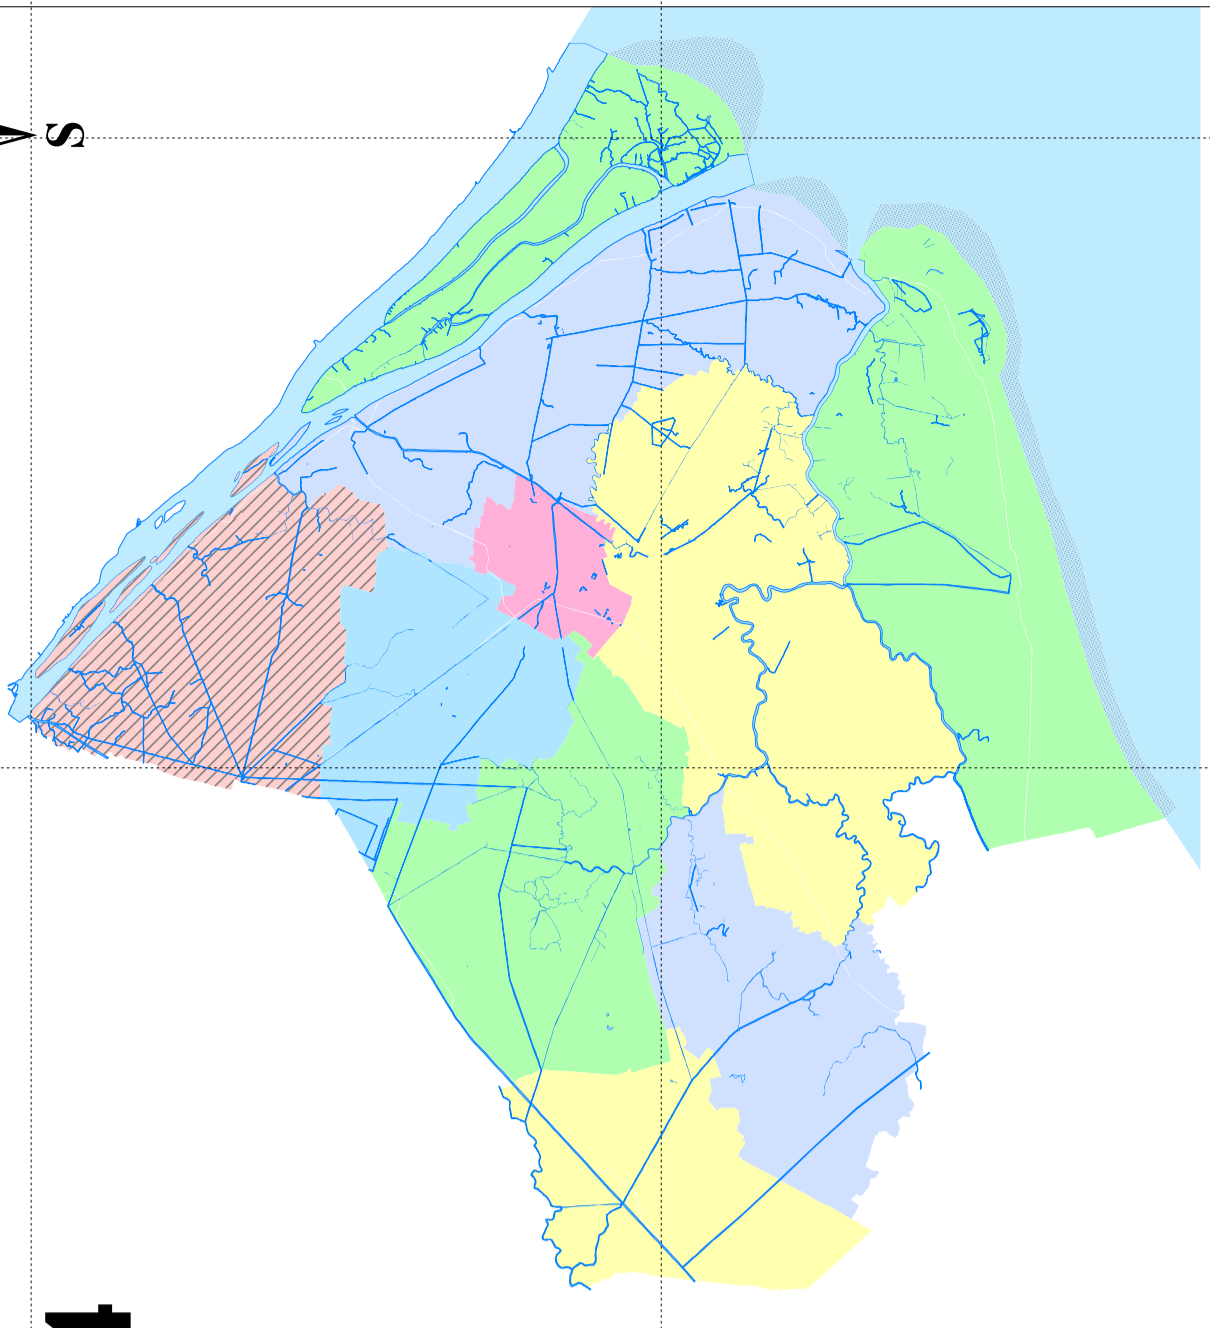

BẢN ĐỒ GIÁ ĐẤT CÂY LÂU NĂM HUYỆN KẾ SÁCH - TÍNH SỐC TRĂNG GIAI ĐOẠN 2020 - 2024

TỈNH VĨNH LONG

TỈNH TRÀ VINH

TỈNH HẬU GIANG

HUYỆN CHÂU THÀNH

HUYỆN LONG PHÚ

TỶ LỆ 1:25.000

CHỮ THÍCH

- Địa giới tỉnh
- Địa giới huyện
- Địa giới xã, thị trấn
- Địa giới ấp
- Quốc lộ, tên đường
- Đường tỉnh, tên đường
- Đường huyện, hương lộ, tên đường
- Đường xã, tên đường
- Đê bao
- Sông, kênh, rạch, tên sông

Vị Trí

- UBND huyện
- UBND xã, thị trấn
- + Bệnh viện, trạm y tế
- + Trường học
- + Chùa, sống
- + Chùa, nhà thờ
- + Bến Phà
- + Đường Hải Tân ấp
- + Cụm Công Nghiệp

- KV2-VT3 Giá đất trồng cây lâu năm 55.000 €/m²
- KV2-VT4 Giá đất trồng cây lâu năm 50.000 €/m²
- KV3-VT2 Giá đất trồng cây lâu năm 55.000 €/m²
- KV3-VT3 Giá đất trồng cây lâu năm 50.000 €/m²
- KV3-VT4 Giá đất trồng cây lâu năm 45.000 €/m²
- KV3-VT5 Giá đất trồng cây lâu năm 40.000 €/m²