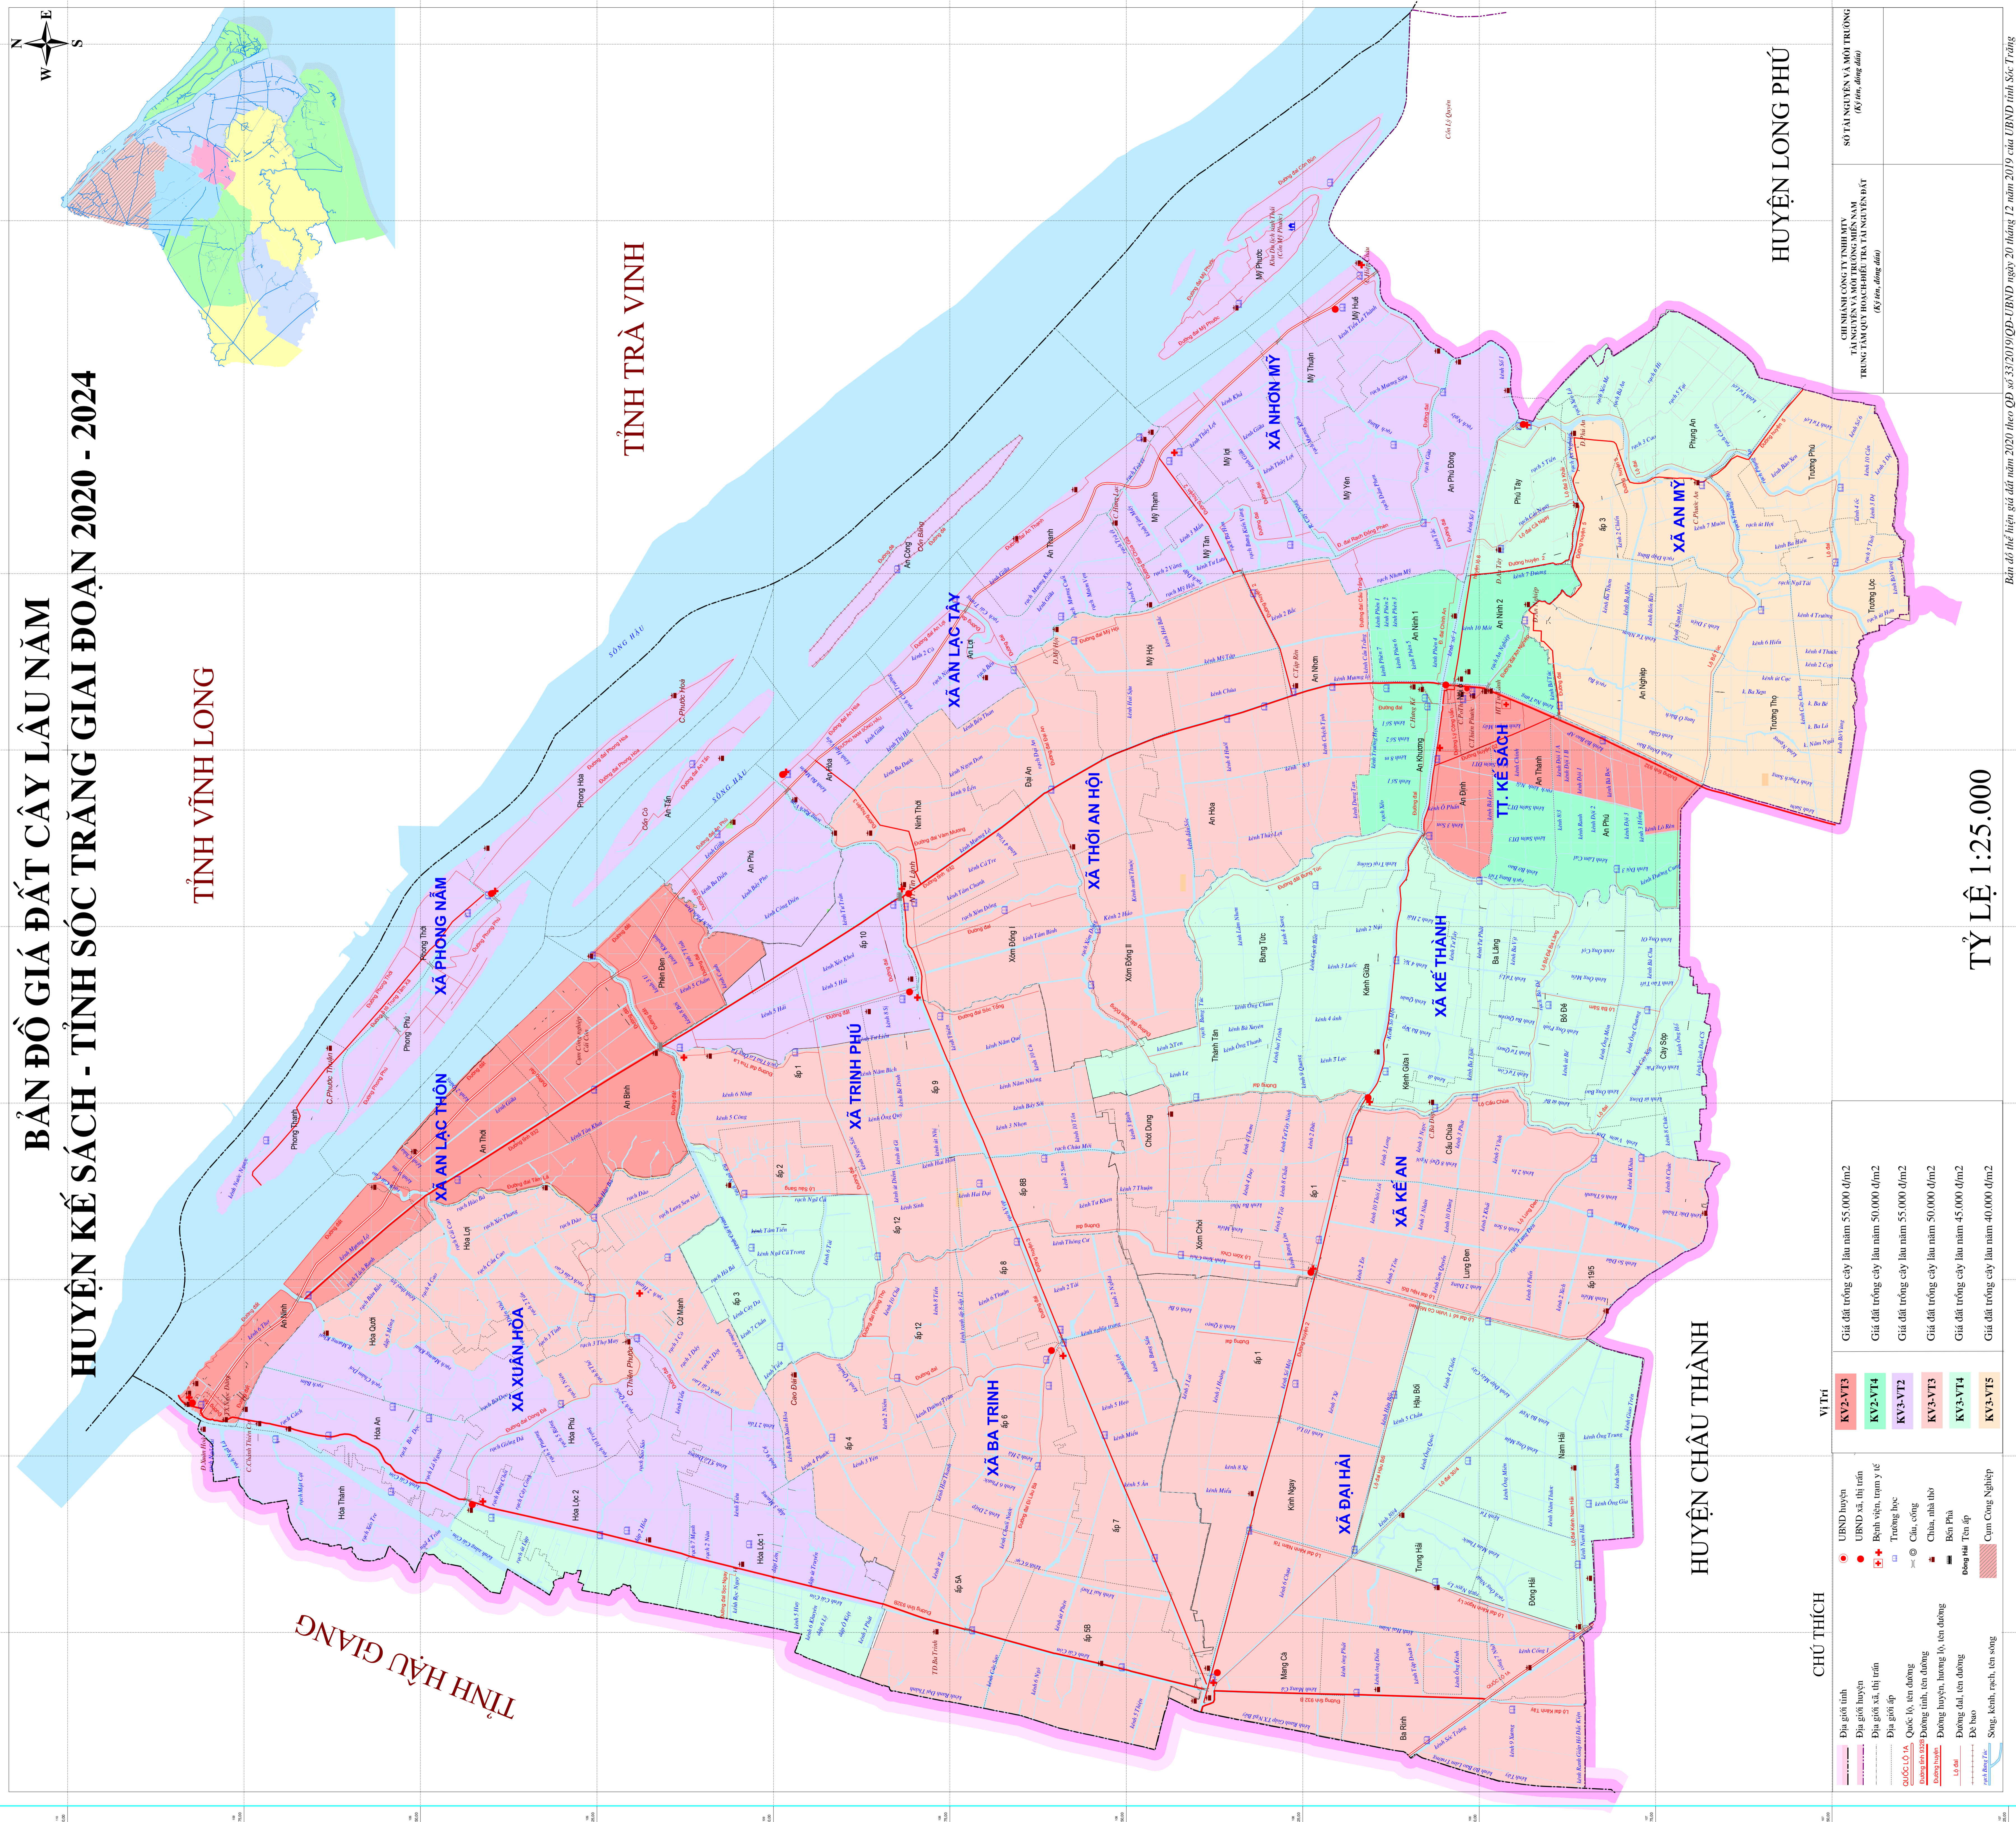

BẢN ĐỒ GIÁ ĐẤT CÂY LÂU NĂM HUYỆN KẾ SÁCH - TÍNH SỐC TRĂNG GIAI ĐOẠN 2020 - 2024

TỈNH VĨNH LONG

TỈNH TRÀ VINH

TỈNH HẬU GIANG

HUYỆN CHÂU THÀNH

HUYỆN LONG PHÚ

TỶ LỆ 1:25.000

CHỮ THÍCH

- Địa giới tỉnh
- Địa giới huyện
- Địa giới xã, thị trấn
- Địa giới ấp
- Quốc lộ, tên đường
- Đường tỉnh, tên đường
- Đường huyện, hương lộ, tên đường
- Đường xã, tên đường
- Đê bao
- Sông, kênh, rạch, tên sông

Vị Trí

- UBND huyện
- UBND xã, thị trấn
- + Bệnh viện, trạm y tế
- + Trường học
- + Chùa, sống
- + Chùa, nhà thờ
- + Bến Phà
- + Đường Hải Tân ấp
- + Cụm Công Nghiệp

- KV2-VT3 Giá đất trồng cây lâu năm 55.000 €/m²
- KV2-VT4 Giá đất trồng cây lâu năm 50.000 €/m²
- KV3-VT2 Giá đất trồng cây lâu năm 55.000 €/m²
- KV3-VT3 Giá đất trồng cây lâu năm 50.000 €/m²
- KV3-VT4 Giá đất trồng cây lâu năm 45.000 €/m²
- KV3-VT5 Giá đất trồng cây lâu năm 40.000 €/m²